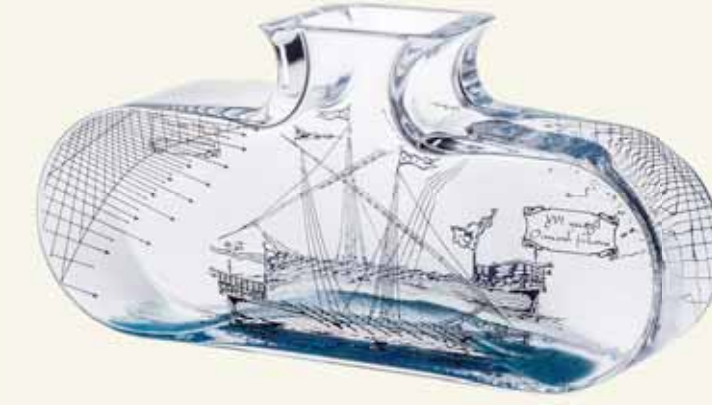

Dekoratif

Osmanlı Firkatesi Vazo
10017271